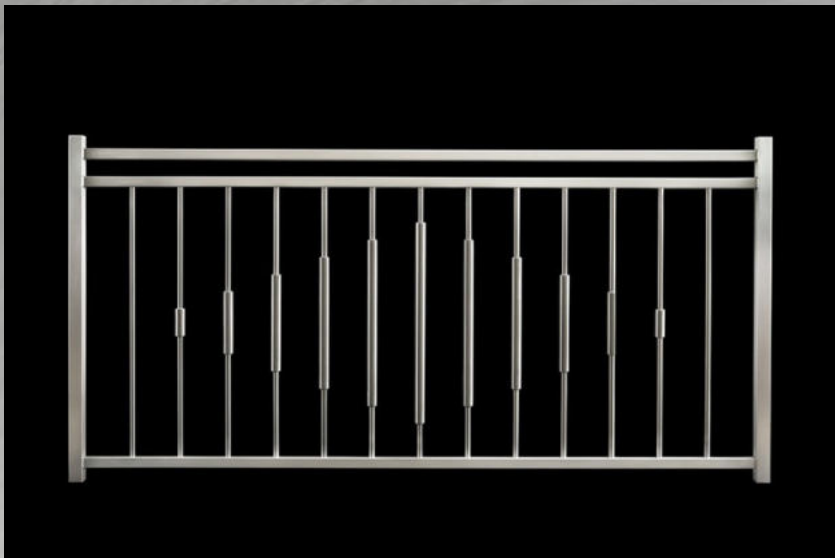

# ATI1011 Rozsdamentes kerítés

BUNDIK

## Rozsdamentes kerítés

Cikkszám: ATI1011

Méret: 2000x1000 mm

Anyag: Szálcsiszolt rozsdamentes acél. Keret: 40x40x2 és 30x30x2 mm zártszelvény. Betét: 16x2 mm cső, 30x2 mm cső osztásokkal.

BUNDIK

## Rozsdamentes kapu

Cikkszám: ATI2022

Méret: 1400x900 mm.

Anyag: Szálcsiszolt rozsdamentes acél.

Keret: 40x40x2 és 30x30x2 mm zártszelvény.

Betét: 16x2 mm cső 30x2 mm cső osztásokkal.