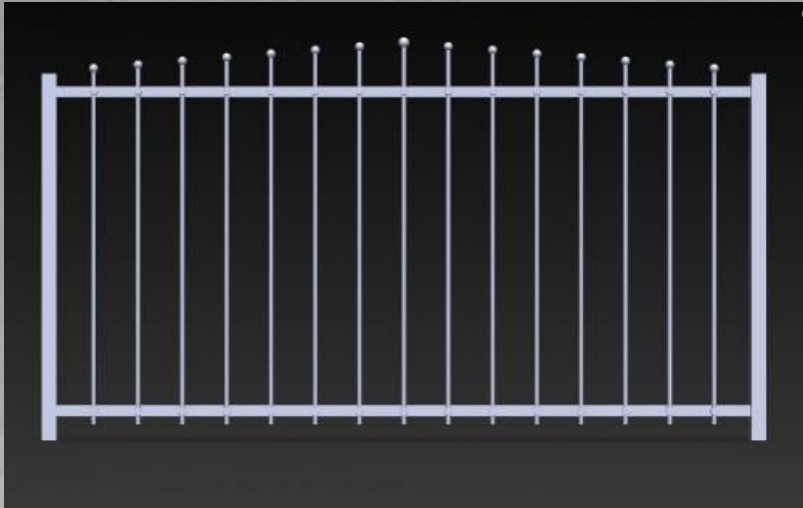

ATI1022 Rozsdamentes kerítés