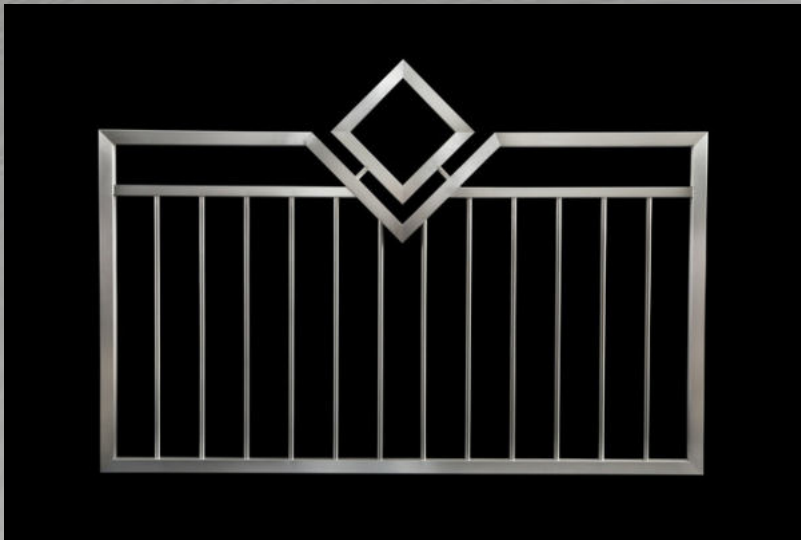

ATI1015 Rozsdamentes kerítés